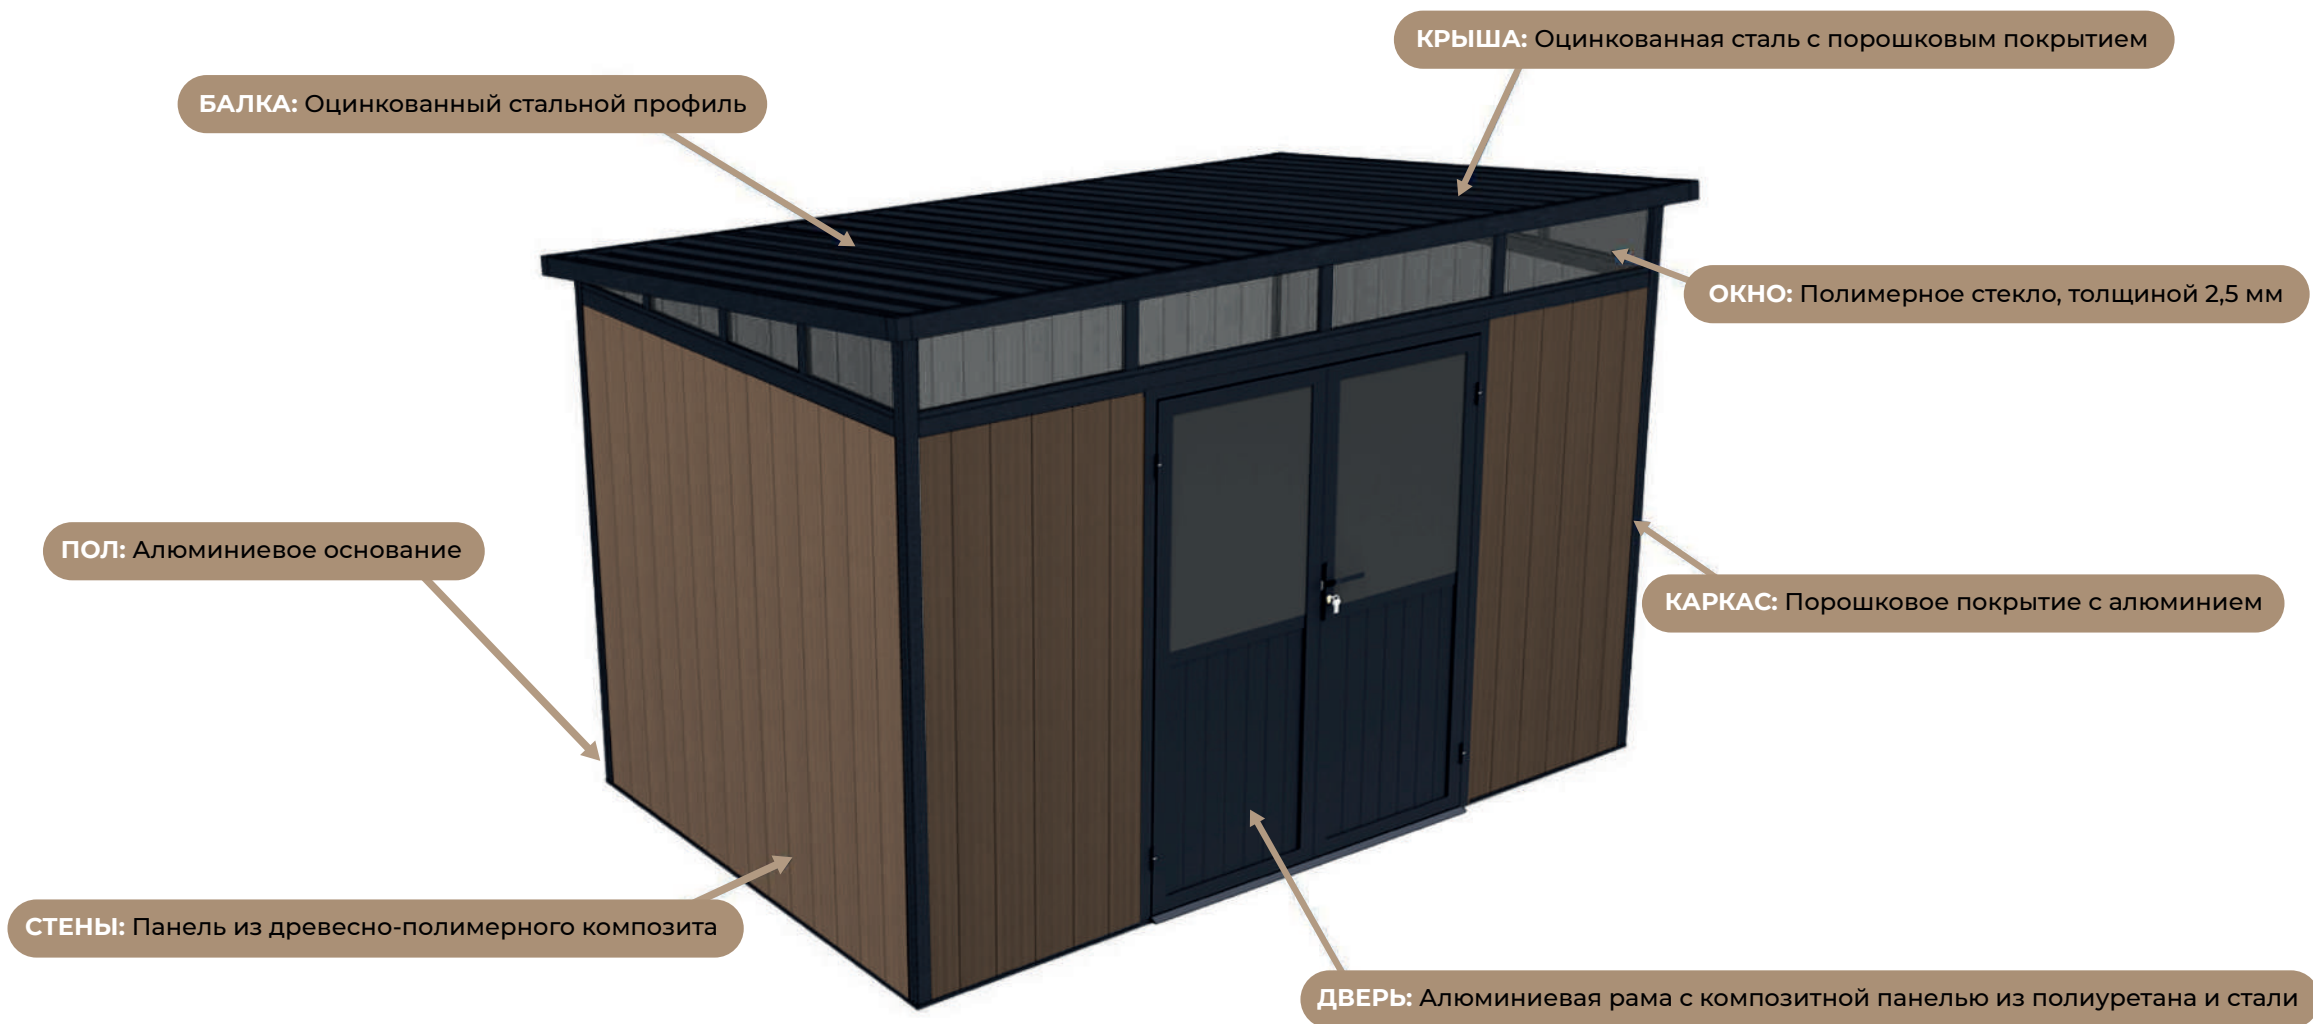

DEFENDER

**САДОВОЕ СТРОЕНИЕ
ИЗ ДПК**

DEFENDER

САДОВОЕ СТРОЕНИЕ ИЗ ДПК DEFENDER

Садовое строение DEFENDER, изготовленный из высококачественного ДПК и алюминия с односкатной крышей имеет стильный внешний вид и современный дизайн. DEFENDER станет идеальным решением для хранения садового инвентаря, инструментов и прочего оборудования. DEFENDER оснащен удобными дверями, которые обеспечивают легкий доступ к содержимому, а также продуманной вентиляцией, что позволяет поддерживать оптимальный микроклимат внутри.

СОСТАВ:

60% древесная мука

30% полимер

10% добавки

DEFENDER РАЗМЕРЫ

7x7

Внешние габариты (ДхШхВ), см
237x228,7x226,5

4,24M2

9x7

Внешние габариты (ДхШхВ), см
300x228,7x225,5

5,95M2

11x7

Внешние габариты (ДхШхВ), см
337,5x218x226

7,4M2

DEFENDER СОСТАВ

DEFENDER